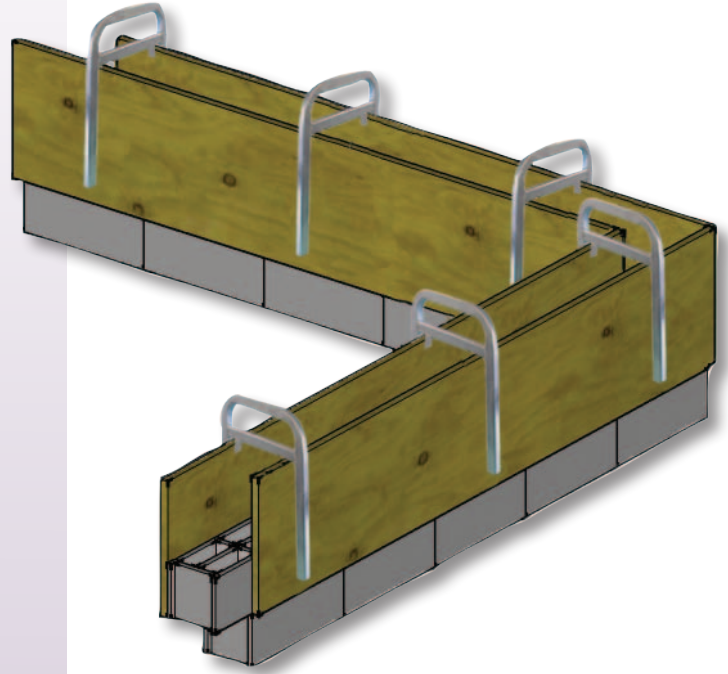

U de coffrage

U de coffrage

pour coffrage standard

- zingué
- panneau de 27 mm
- 3 kg
- **Référence : KC025MH**
- **Gencod : 3520291029889**

Zingué

Panneau
de 27 mm