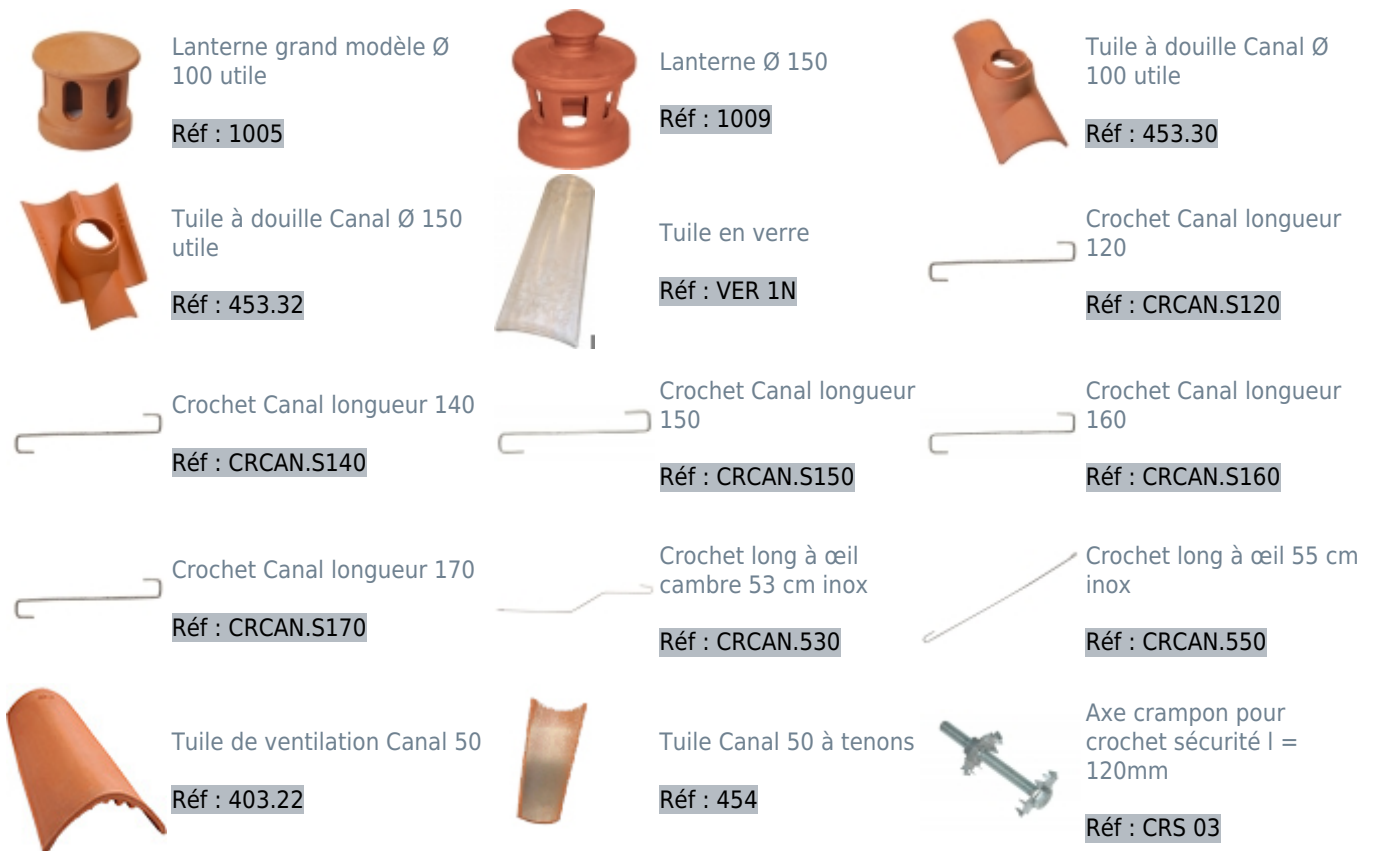

Réf : 2117

Mitre sans collerette 12 / Hauteur 33cm

Réf : 2118

Mitre sans collerette 20 / Hauteur 33cm

Réf : 2120

Mitre sans collerette 25 / Hauteur 33cm

Réf : 2121

Mitron parisien 16 / Hauteur 33cm

Réf : 2131.01

Mitron parisien 16 / Hauteur 50cm

Réf : 2131.02

Mitron parisien 19 / Hauteur 33cm

Réf : 2132.01

Mitron parisien 19 / Hauteur 55cm

Réf : 2132.02

### Accessoires égout

## Accessoires de plain pan

Châssis aluminium universel  
brun 55x46cm (double  
vitrage)

Réf : CHFOGCAN

Crochet sécurité  
torsadé galvanisé

Réf : CRS 01

Lanterne femelle 18

Réf : 2143

Lanterne femelle 20