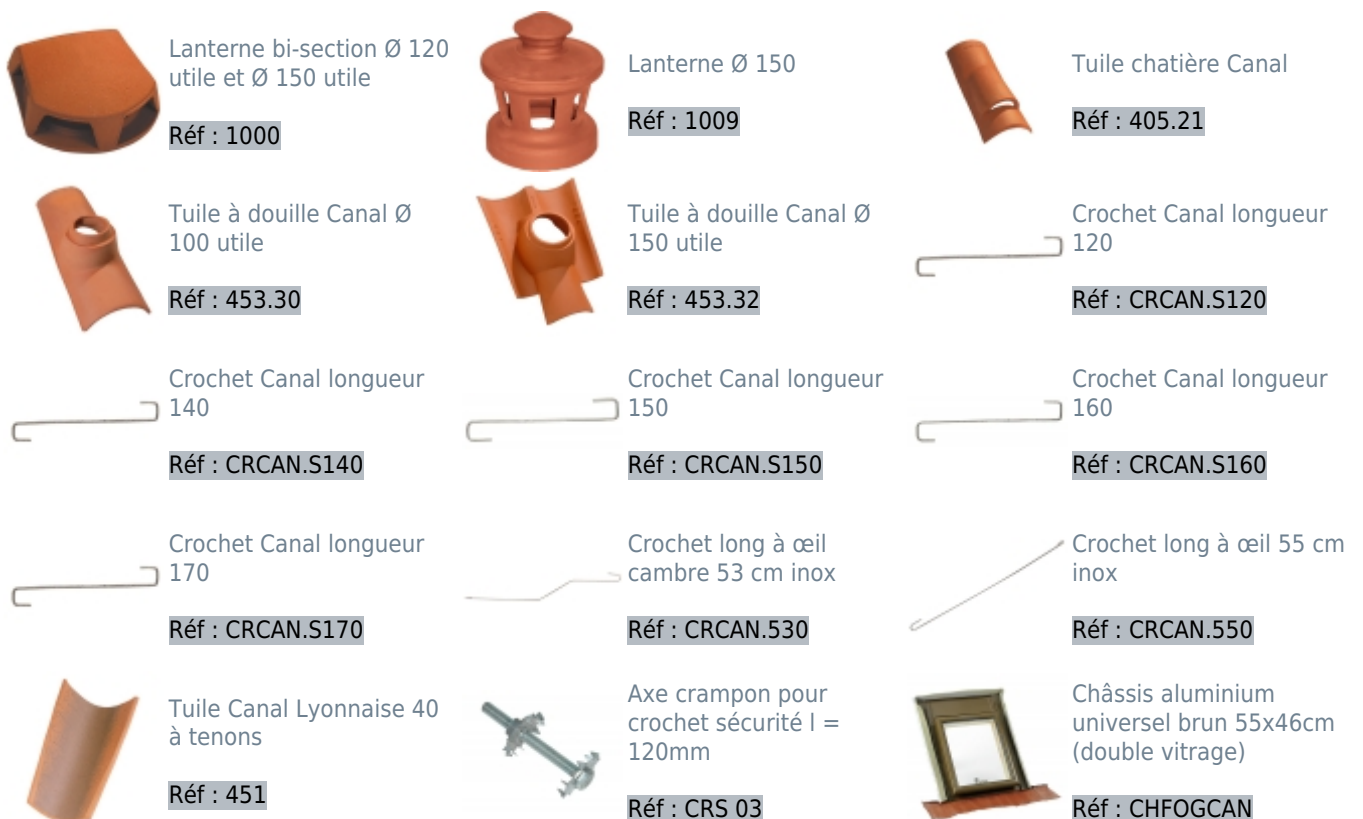

Réf : 2112

Mitre sans collerette 10 / Hauteur 33cm

Réf : 2117

Mitre sans collerette 12 / Hauteur 33cm

Réf : 2118

Mitre sans collerette 20 / Hauteur 33cm

Réf : 2120

Mitre sans collerette 25 / Hauteur 33cm

Réf : 2121

Mitron parisien 16 / Hauteur 33cm

Réf : 2131.01

Mitron parisien 16 / Hauteur 50cm

Réf : 2131.02

Mitron parisien 19 / Hauteur 33cm

Réf : 2132.01

Mitron parisien 19 / Hauteur 55cm

Réf : 2132.02

Accessoires égout

Accessoires de plain pan

Crochet sécurité torsadé galvanisé

Réf : CRS 01

Lanterne femelle 18

Réf : 2143

Lanterne femelle 20